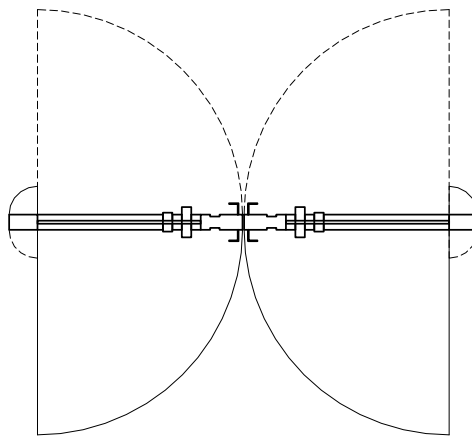

## Deur ZICHT

Deur ZICHT heeft een asymmetrisch patroon van drie latten. Een van deze latten is tevens de deurgreep. De latten geven deur ZICHT stevigheid en een rank uiterlijk. De deur kan geleverd worden in alle gewenste kleuren, zodat deze kan matchen met de muur.

# Deur ZICHT

Model	Lengte	Dikte	Hoogte
Enkele deur	maatwerk		
Dubbele deur			

Materiaal                      Eikenhout                      Staal                      Glas

Prijs                      v.a. € 3.100,- excl. BTW. per deur\*

\*de v.a. prijs is excl. hang- en sluitwerk, excl. ontwerp- en vervoerskosten en gebaseerd op één deur van 750mm (b) bij 2315mm (h)