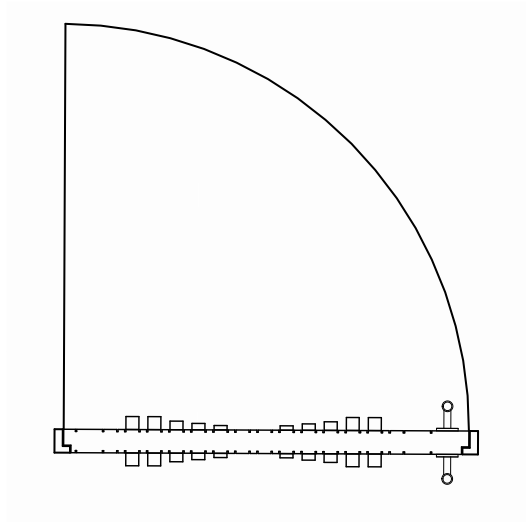

Deur GOLF

Deur GOLF heeft een strak patroon van latten in variërende hoogte. De latten zijn opgelegd in de vorm van een golf: aan de zijkanten zijn de latten wat hoger dan in het midden. Dit patroon geeft de deur op een subtiële manier een dynamisch karakter. Deur GOLF kan gemaakt worden in elke gewenste kleur.

Deur GOLF

Model	Lengte	Dikte	Hoogte
Golf	900mm	54mm	2.315mm

Materiaal Gespoten mdf

Prijs v.a. € 2.240,- excl. BTW.

*de v.a. prijs is excl. hang- en sluitwerk, vervoerskosten en gebaseerd op één deur van 900mm (b) bij 2315mm (h)