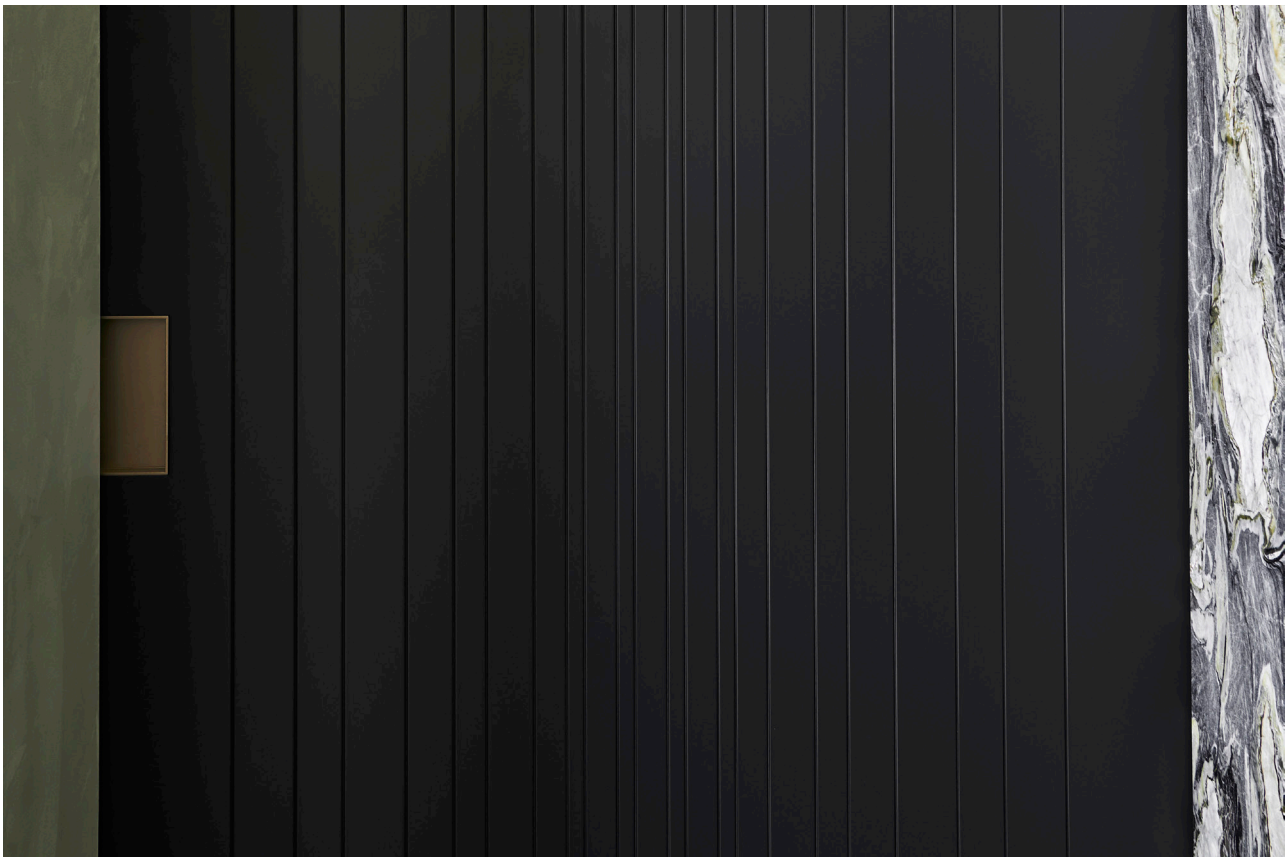

## Deur Lijn

Deur LIJN behoort tot de basiscollectie van ZOEN. Kenmerkend is het patroon van opvallende latten die variëren in breedte. Dit heeft een fraai, sober lijnenspel tot gevolg. Deze deur is verkrijgbaar in elke gewenste kleur in twee varianten: als normale deur én als schuifdeur. In combinatie met de profiellose kozijnen gaat deur LIJN volledig op in het interieur, zeker als de deur wordt uitgevoerd in dezelfde kleur als de muur.

# Deur Lijn

Model	Lengte	Dikte	Hoogte
Deur klassiek	maatwerk		
Schuifdeur			

Materiaal                      Gespoten mdf

Prijs                                v.a. € 850,- excl. BTW.

\*de v.a. prijs is excl. hang- en sluitwerk, vervoerskosten en gebaseerd op één deur van 900mm (b) bij 2315mm (h)