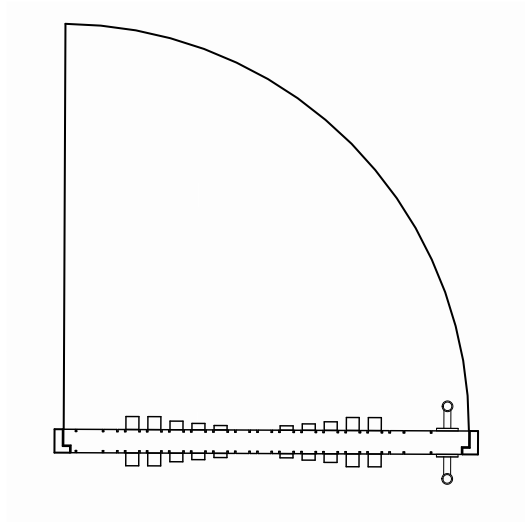

Deur Golf

Deur GOLF heeft een strak patroon van latten in variërende hoogte. De latten zijn opgelegd in de vorm van een golf: aan de zijkanten zijn de latten wat hoger dan in het midden. Dit patroon geeft de deur op een subtiele manier een dynamisch karakter. Deur GOLF kan gemaakt worden in elke gewenste kleur.

Deur Golf

Model	Lengte	Dikte	Hoogte
Lijn	900mm	54mm	2.315mm

Materiaal Gespoten mdf

Prijs v.a. € 2.240,- excl. BTW.

*de v.a. prijs is excl. hang- en sluitwerk, vervoerskosten en gebaseerd op één deur van 900mm (b) bij 2315mm (h)