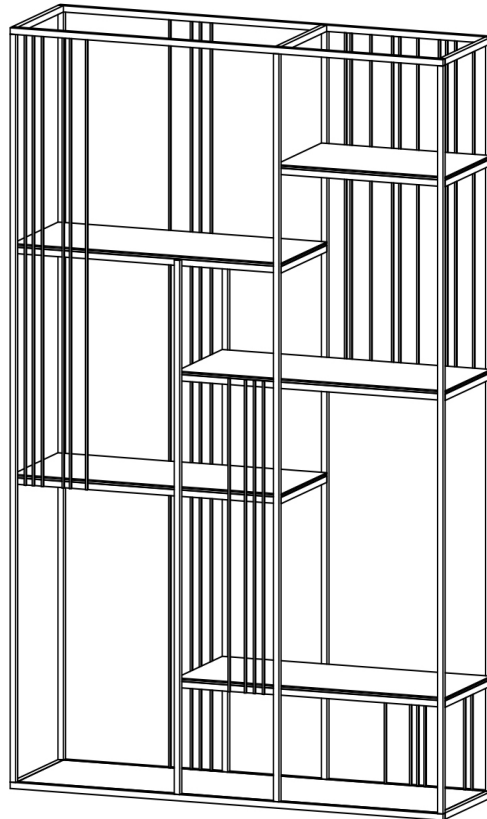

Roomdivider RIET

Ruimteverdeler RIET is vrijwel transparant, en toch een oogverblindende verschijning. Wuivende rietkragen vormden de inspiratiebron voor deze ranke gvestalte, die tot in de perfectie is gedetailleerd. De subtiele oplegging van de planken in het staal laat dit zien. Zo geeft RIET ruimte aan de mooiste verzamelingen.

Roomdivider RIET

Model	Lengte	Breedte	Hoogte
RIET	1.200mm	350mm	1.800mm

Materiaal Staal Notenhout

Prijs € 5.775,- incl. BTW